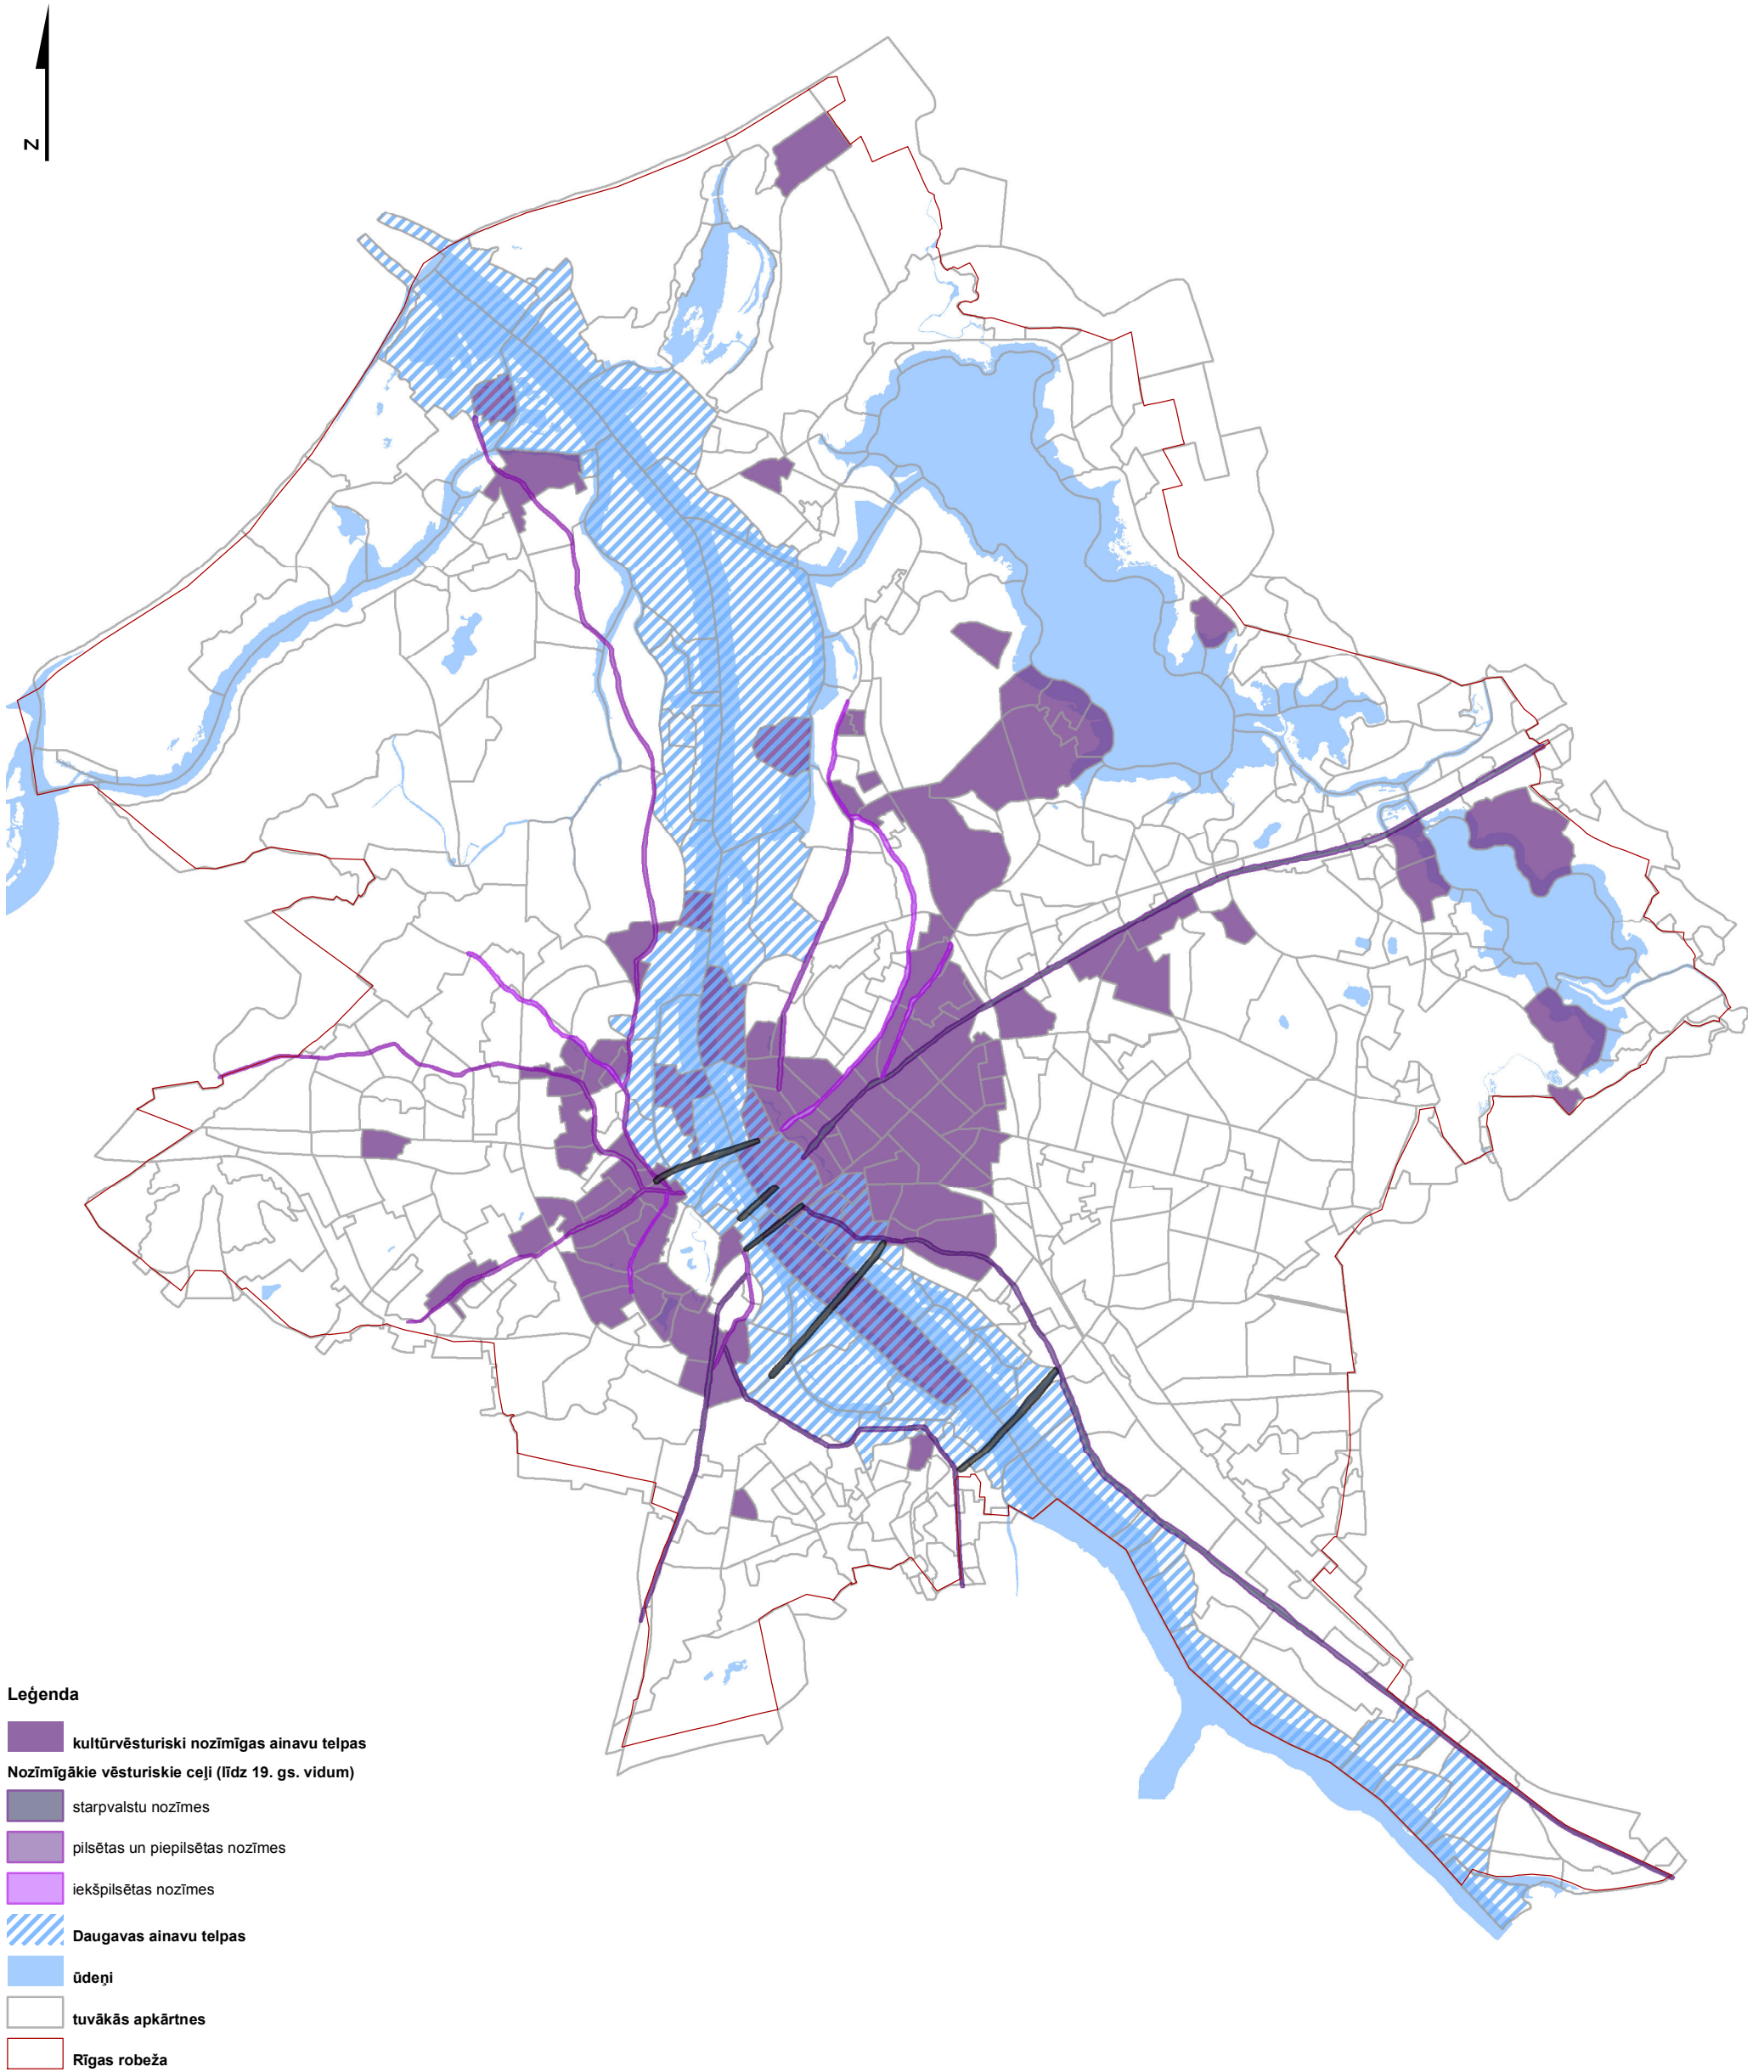

# 10.1. pielikums. Rīgas ainavu vērtību telpas. Kultūrvēsturisko vērtību tuvienes

0 0,5 1 2 3 4 Km