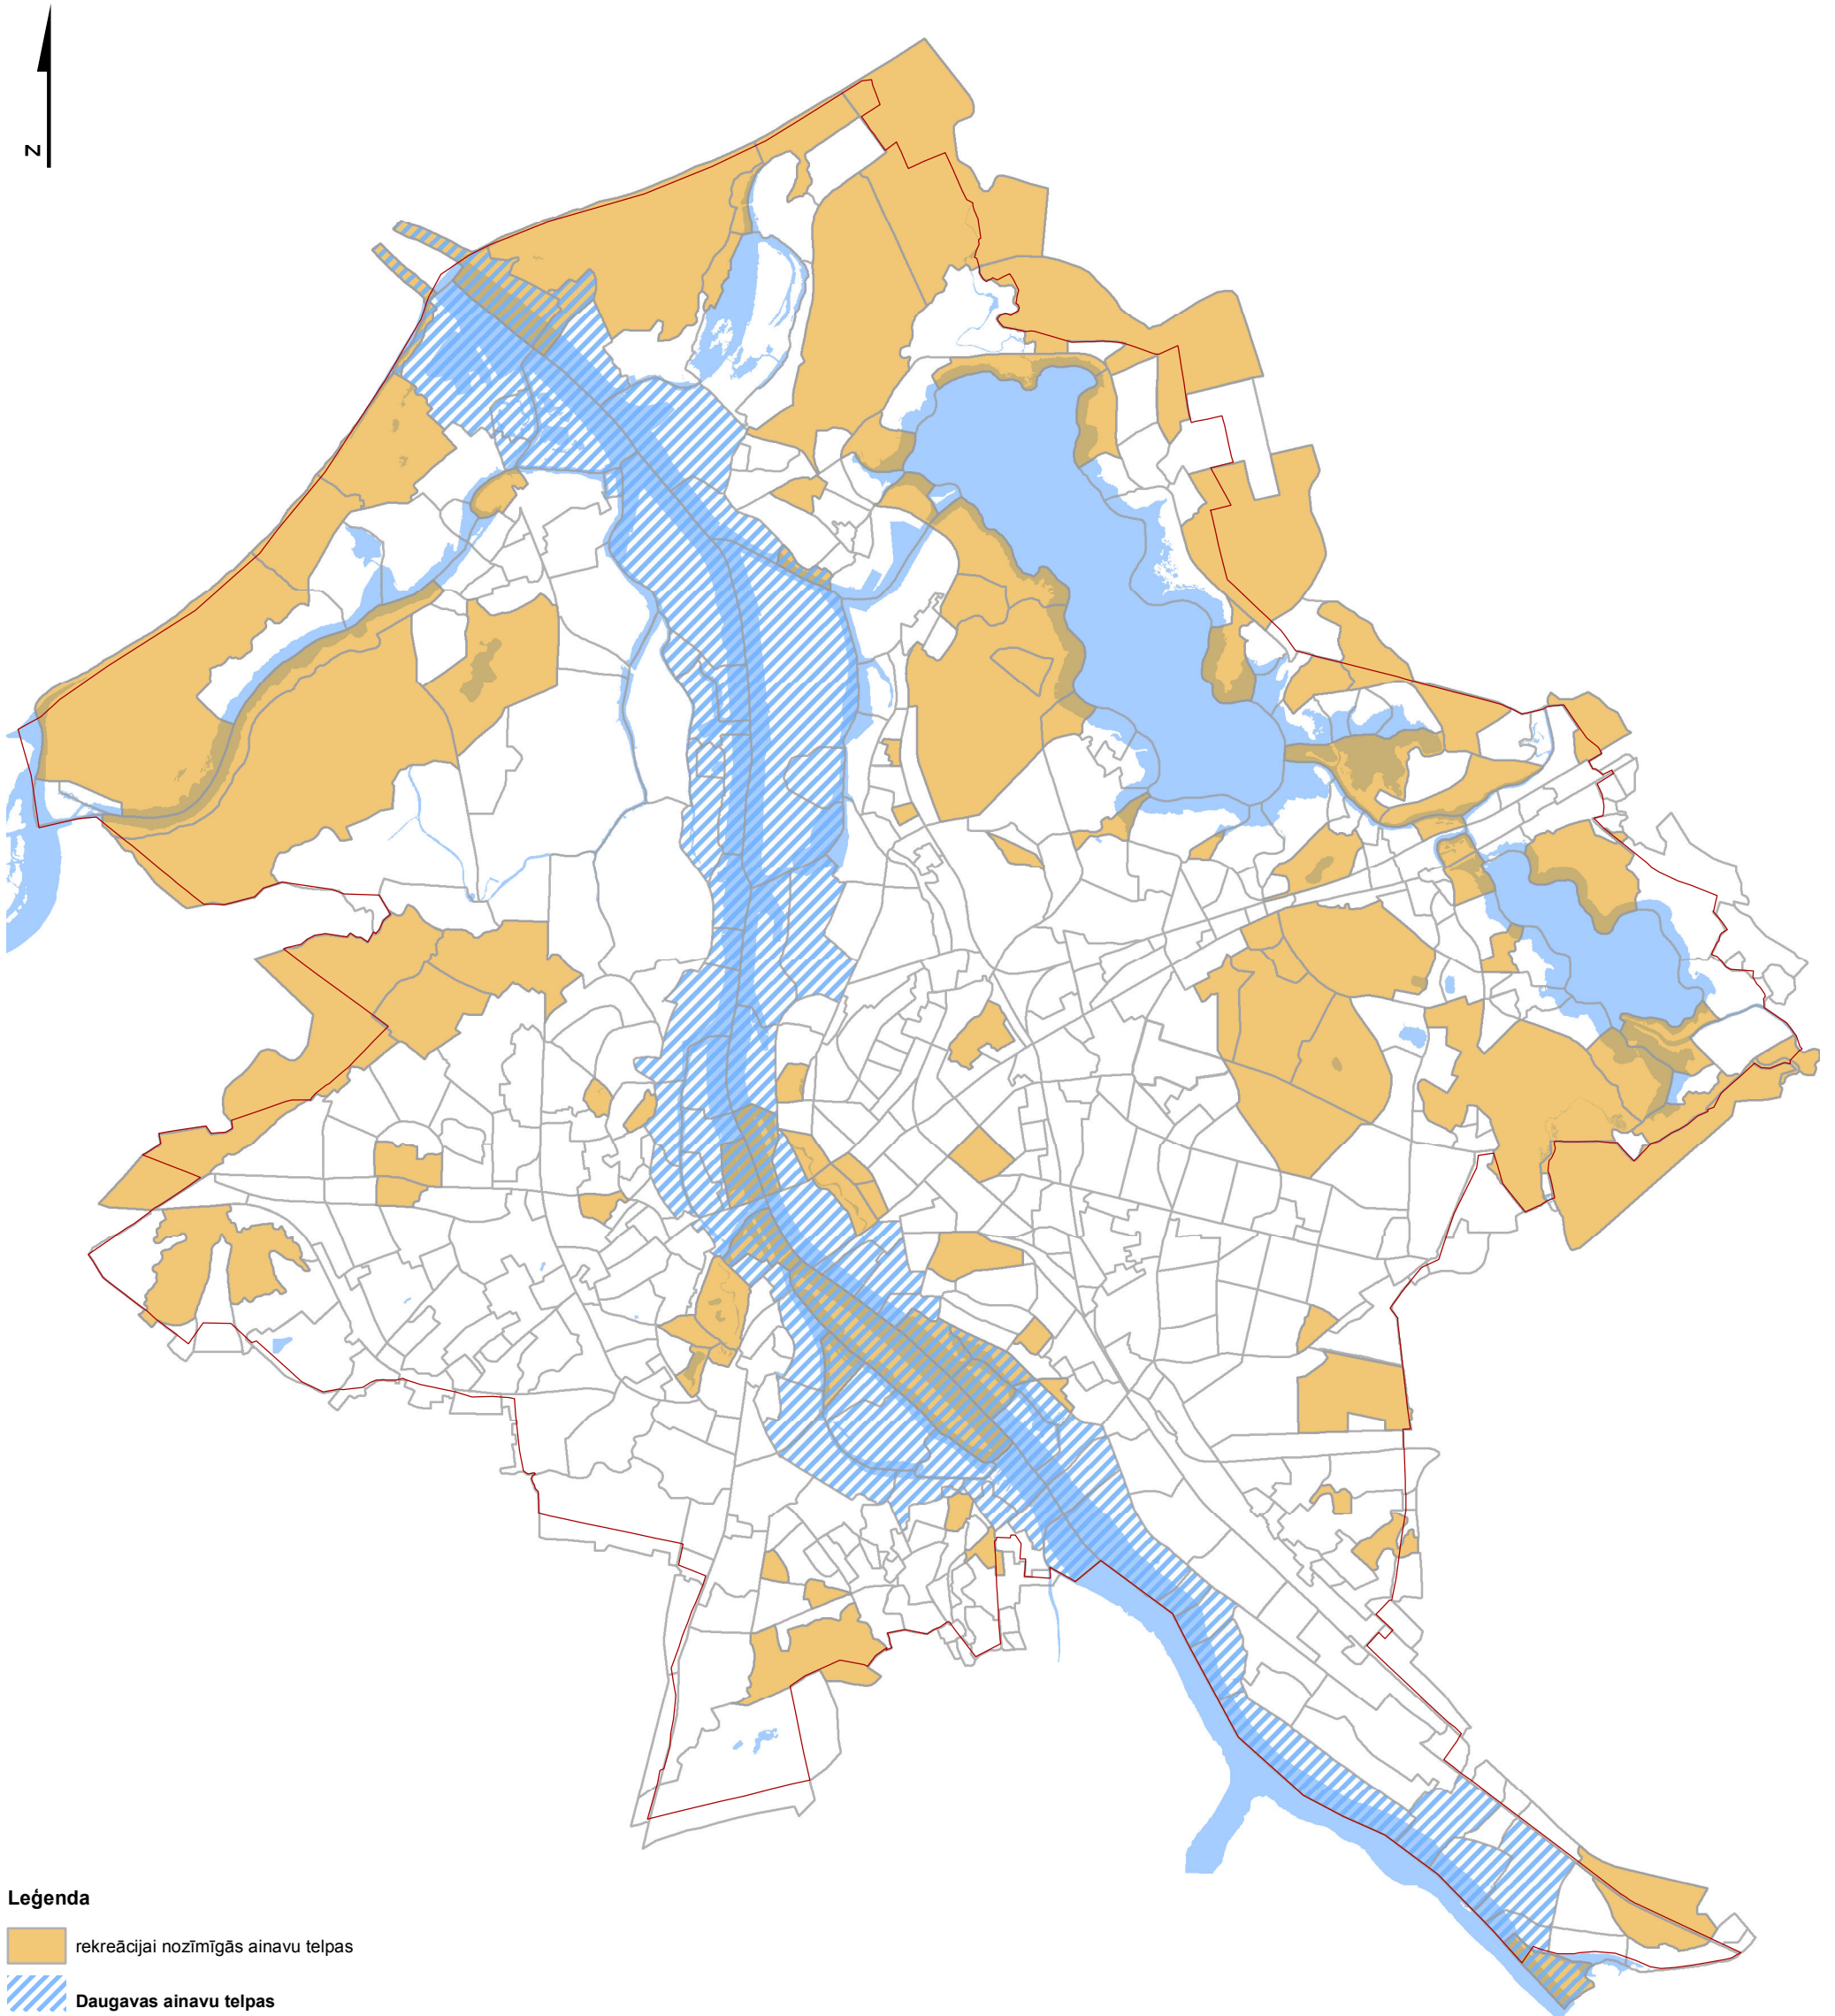

10.3. pielikums. Rīgas ainavu vērtību telpas. Rekreācijas vērtību tuvienes

Leģenda

- rekreācijai nozīmīgās ainavu telpas
- Daugavas ainavu telpas
- ūdeņi
- tuvākās apkārtnes
- Rīgas robeža

0 0,5 1 2 3 4 Km