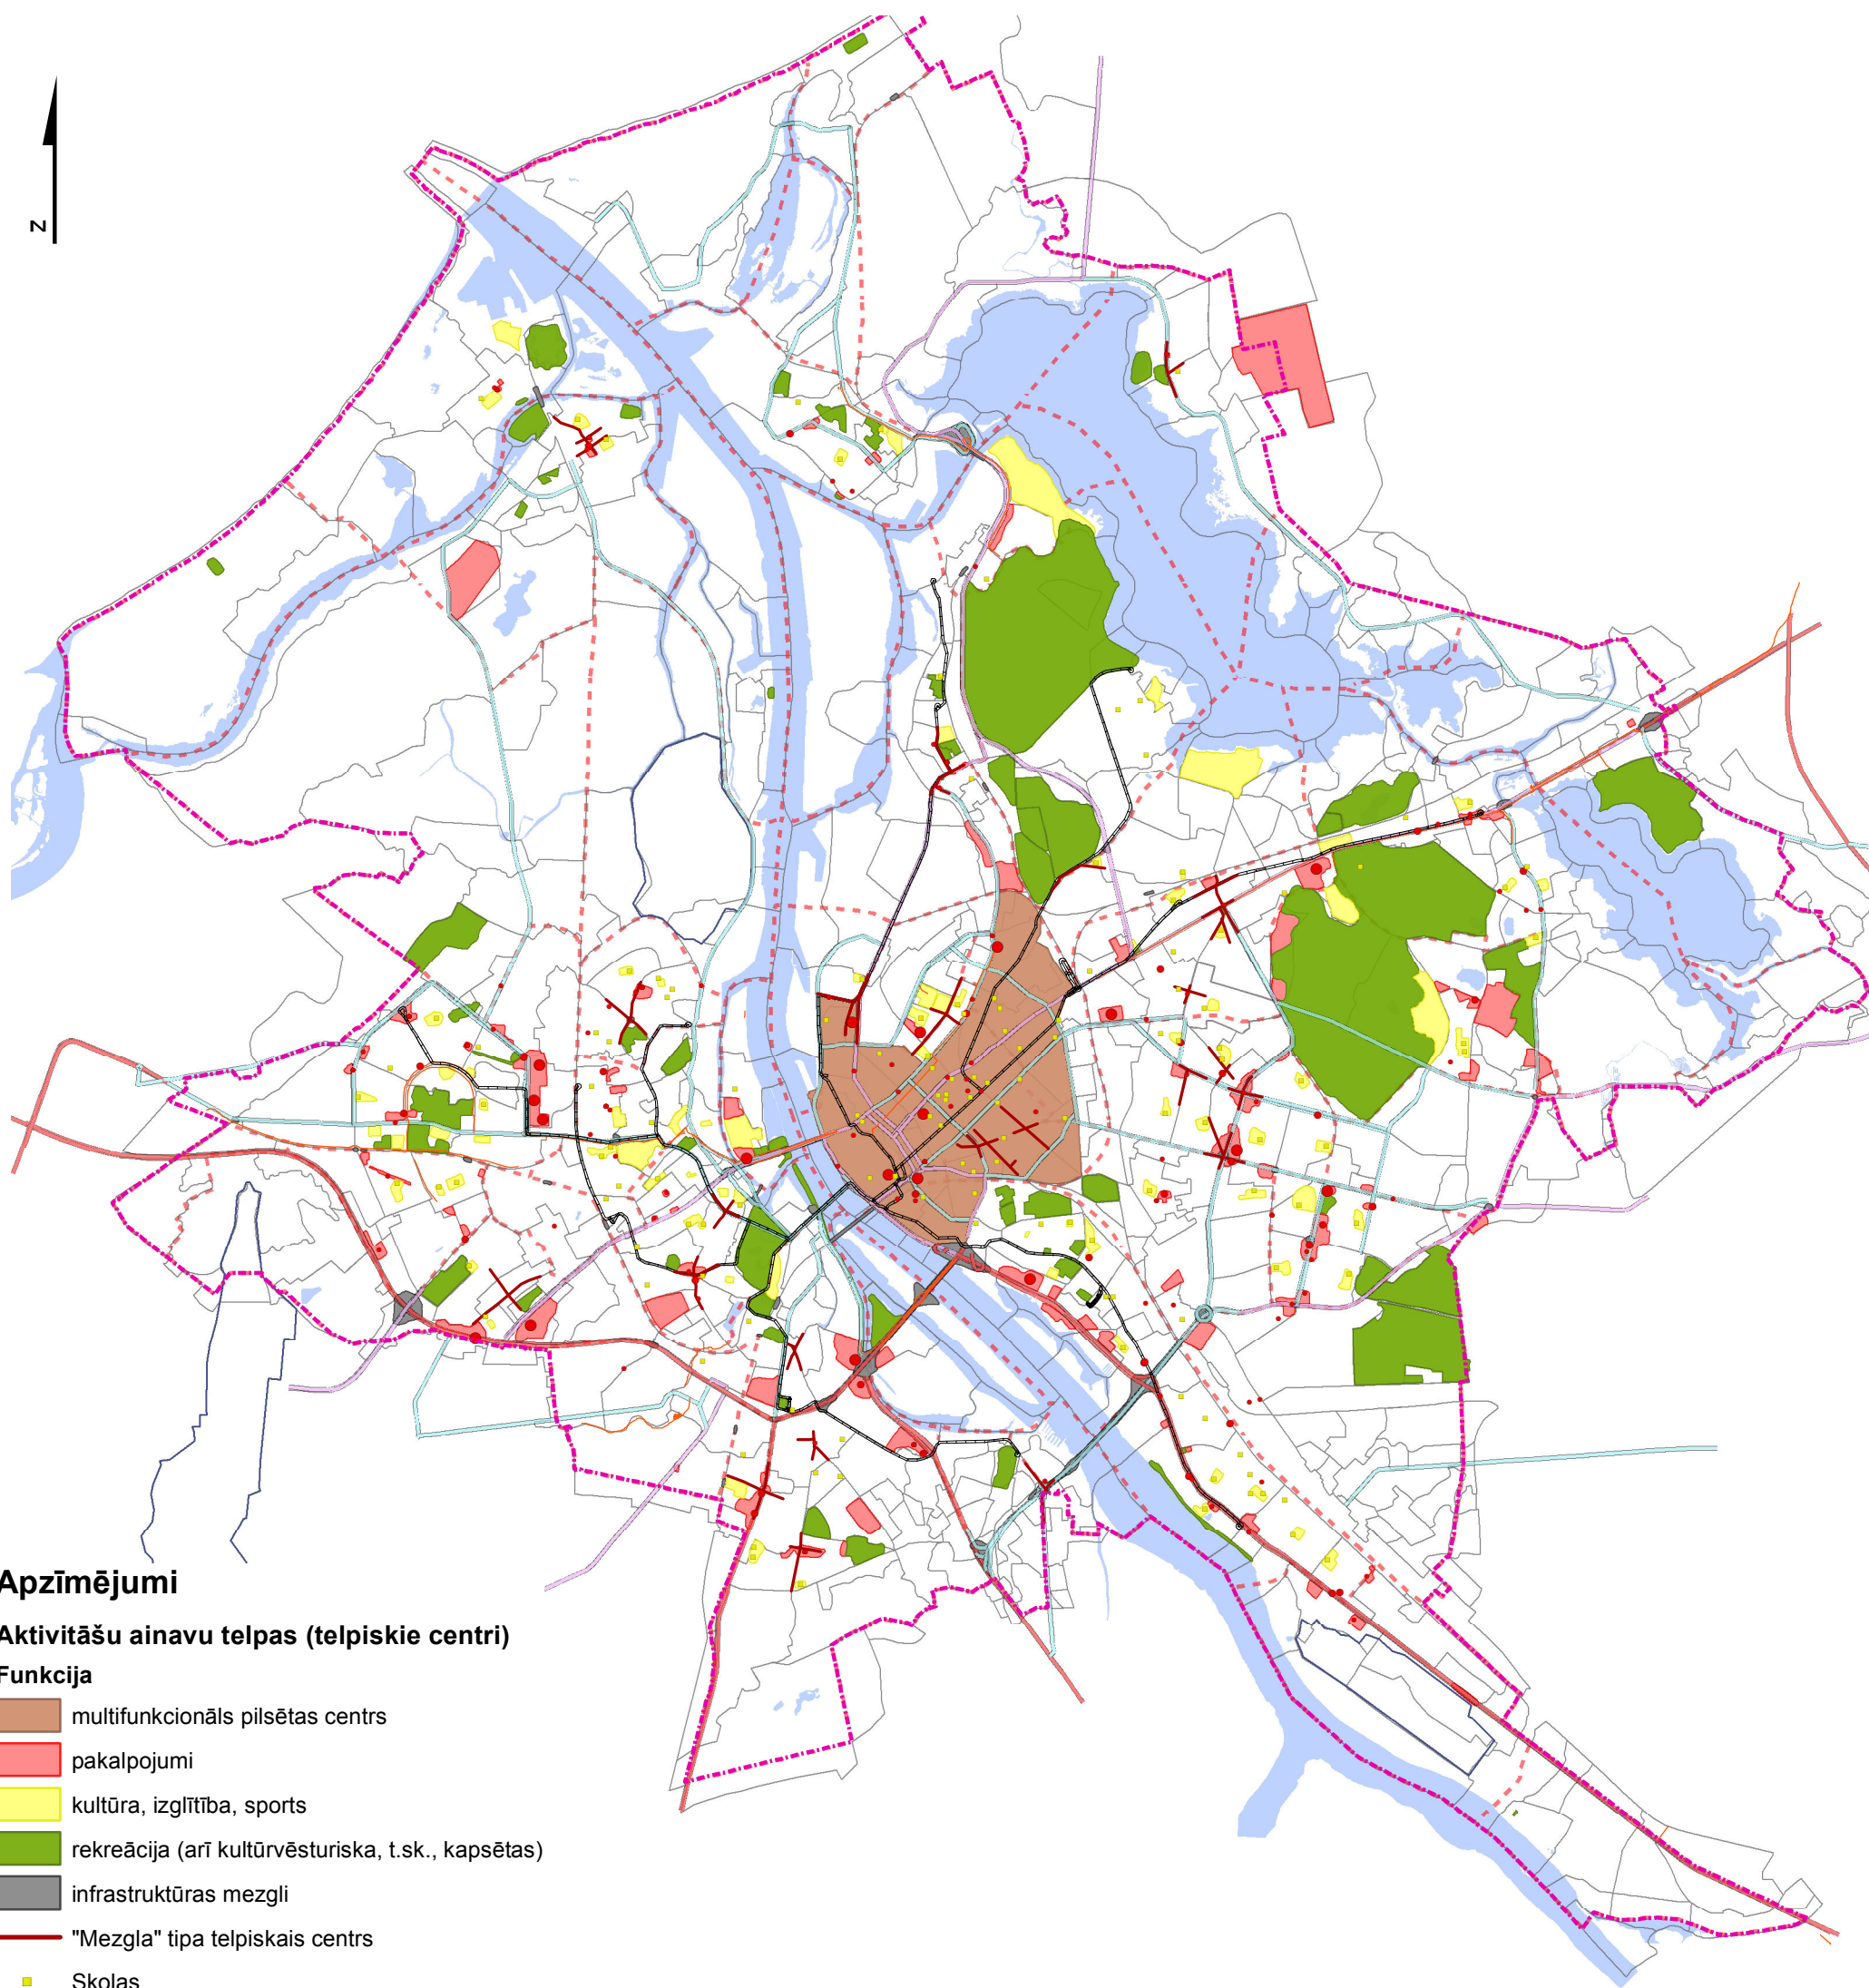

9. pielikums. Aktivitāšu ainavu telpas

Apzīmējumi

Aktivitāšu ainavu telpas (telpiskie centri)

Funkcija

- multifunkcionāls pilsētas centrs
- pakalpojumi
- kultūra, izglītība, sports
- rekreācija (arī kultūrvēsturiska, t.sk., kapsētas)
- infrastruktūras mezgli
- "Mezglā" tipa telpiskais centrs
- Skolas

Iepirkšanās centri

- x
- xx
- xxx

Nozīmīgākās lineārās ainavu struktūras

- galvenās ielas
- galvenās maģistrāles
- maģistrālās ielas
- Tramvaja ceļu telpa
- Veloceliņi
- Lidlauki
- Tuvākās apkārtnes
- Ūdens telpa
- Rīgas robeža