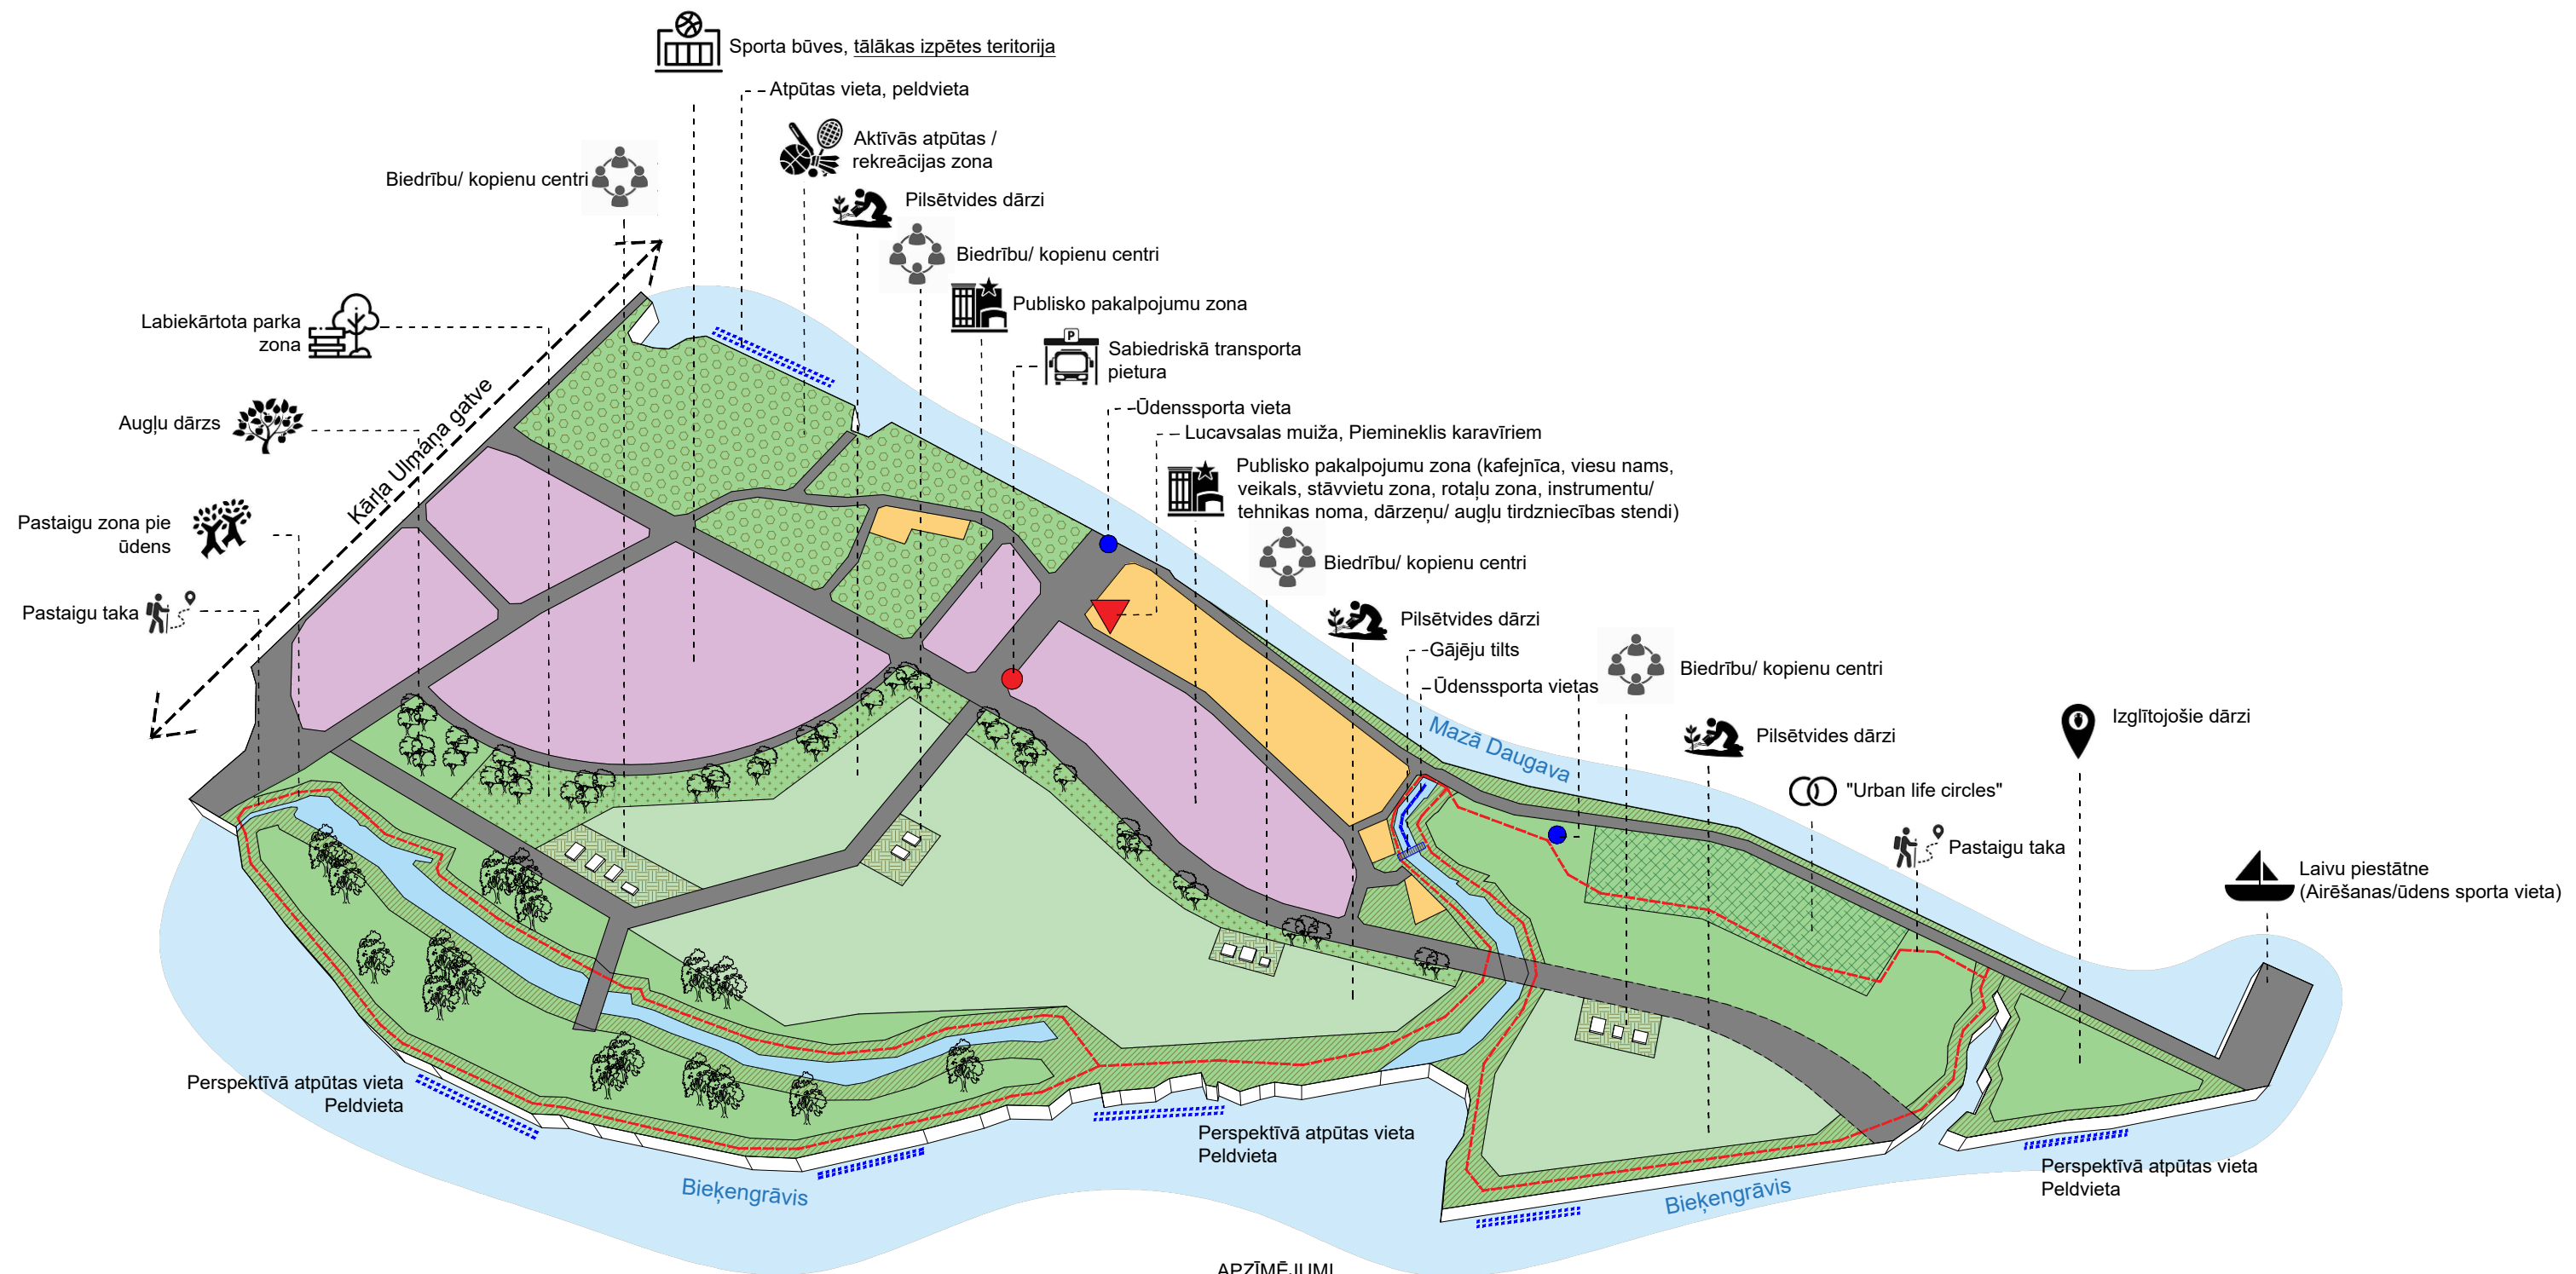

## APZĪMĒJUMI

- |  |                                      |  |  |
|--|--------------------------------------|--|--|
|  | Atvērta tipa pilsētvides dārzi       |  | Individuālie pilsētvides dārzi             |
|  | Aktīvās atpūtas / rekreācijas zona   |  | Biedrību/ kopienu centri ar infrastruktūru |
|  | Mežadārzi, labiekārtota parka zona   |  | Mazstāvu dzīvojamās apbūves teritorija     |
|  | Ūdensmalu zona                       |  | Jaukta centra apbūves teritorija           |
|  | "Urban life circles"                 |  |  |
|  | Perspektīvā atpūtas vieta, peldvieta |  |  |