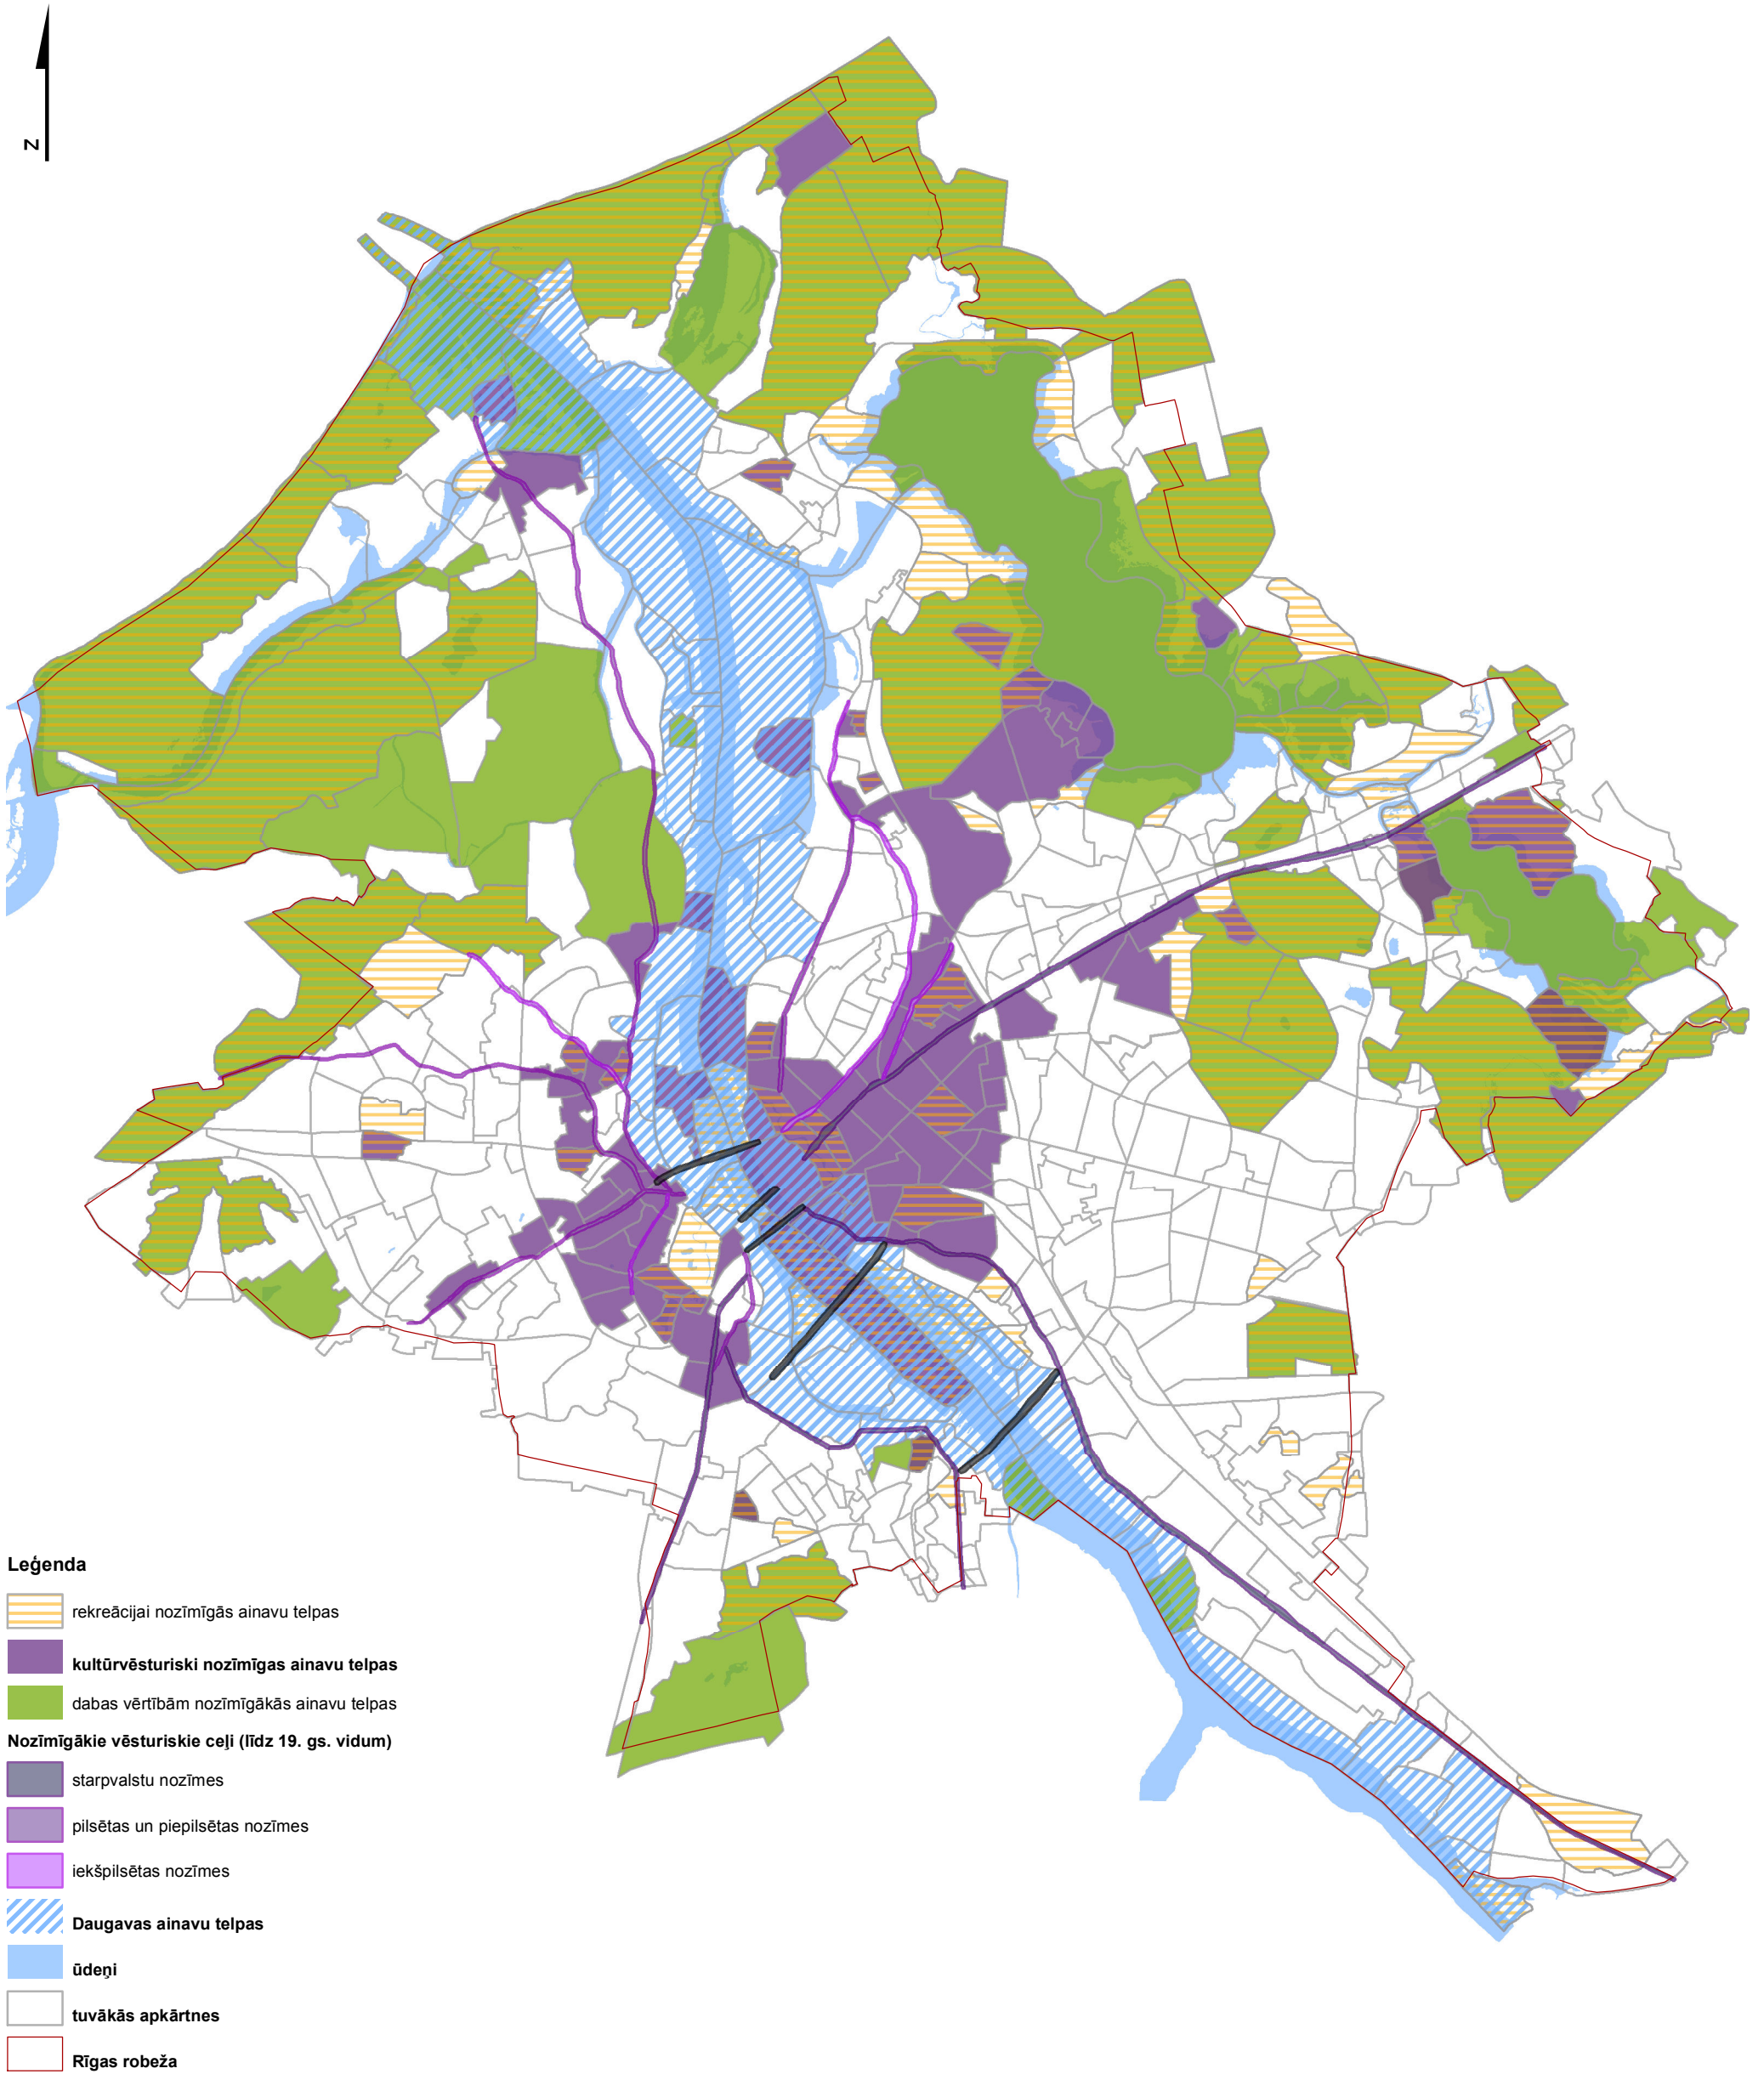

# 10. pielikums. Rīgas ainavu vērtību telpas.

0 0,5 1 2 3 4 Km