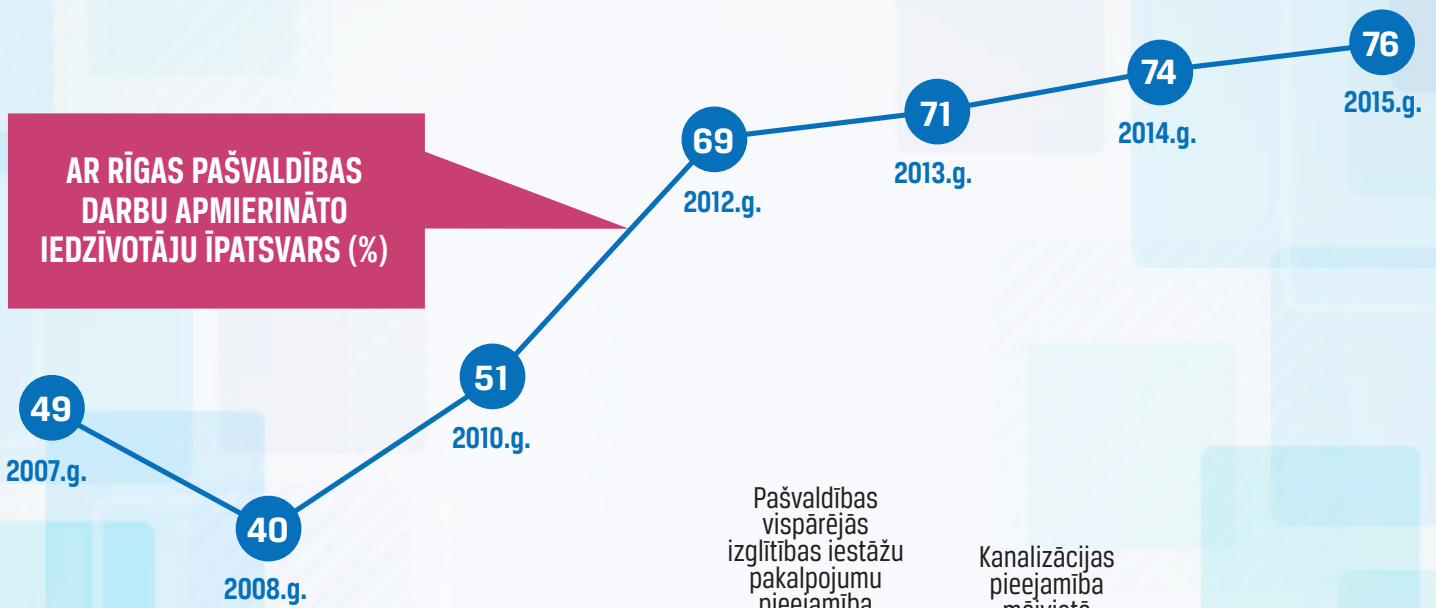

RĪGAS IEDZĪVOTĀJU APMIERINĀTĪBA AR PAŠVALDĪBAS DARBĪBU*

PAŠVALDĪBAS DARBĪBAS RĀDĪTĀJI, KUROS LĪDZ 2020.GADAM JĀSASNIEDZ BŪTISKS PROGRESS IEDZĪVOTĀJU APMIERINĀTĪBAS VĒRTĒJUMOS (%)

*Piezīme: Attēlots pozitīvo novērtējumu īpatsvars procentos.

Datu avots: Pētījuma „Rīgas iedzīvotāju apmierinātība ar pašvaldības darbību un pilsētā notiekošajiem procesiem” dati.

Aptaujas tehniskā informācija: mērķa grupa – iedzīvotāji vecumā no 15-75 gadiem, kuru pastāvīgā dzīves vieta atrodas Rīgā; izlases apjoms – 2043 respondenti; aptaujas īstenošanas laiks – no 2015.gada 22.maija līdz 26.jūnijam; aptaujas īstenošanas – pretendentu apvienība SIA „Aptauju Centrs” un SIA „Excolo Latvia”.