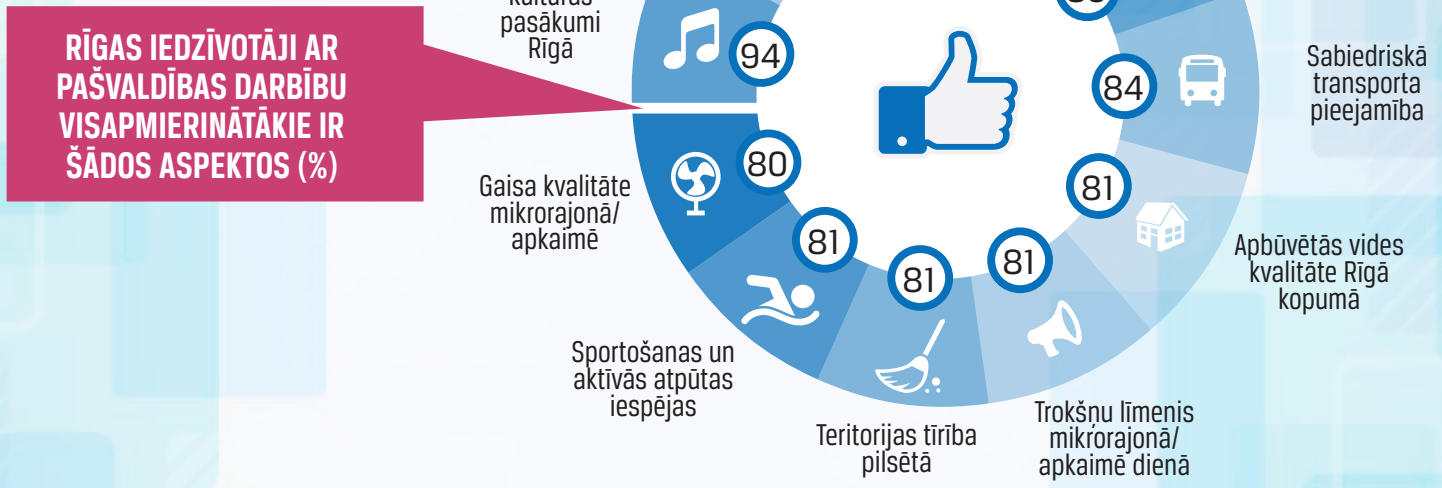

RĪGAS IEDZĪVOTĀJU APMIERINĀTĪBA AR PAŠVALDĪBAS DARBĪBU*

PAŠVALDĪBAS DARBĪBAS RĀDĪTĀJI, KUROS LĪDZ 2020.GADAM JĀSASNIEDZ BŪTISKS PROGRESS IEDZĪVOTĀJU APMIERINĀTĪBAS VĒRTĒJUMOS (%)

*Piezīme: Attēlots pozitīvo novērtējumu īpatsvars procentos.

Datu avots: Pētījuma „Rīgas iedzīvotāju apmierinātība ar pašvaldības darbību un pilsētā notiekošajiem procesiem” dati.

Aptaujas tehniskā informācija: mērķa grupa – iedzīvotāji vecumā no 15-75 gadiem, kuru pastāvīgā dzīves vieta atrodas Rīgā; izlases apjoms – 2043 respondenti; aptaujas īstenošanas laiks – no 2015.gada 22.maija līdz 26.jūnijam; aptaujas īstenošanas – pretendentu apvienība SIA „Aptauju Centrs” un SIA „Excolo Latvia”.