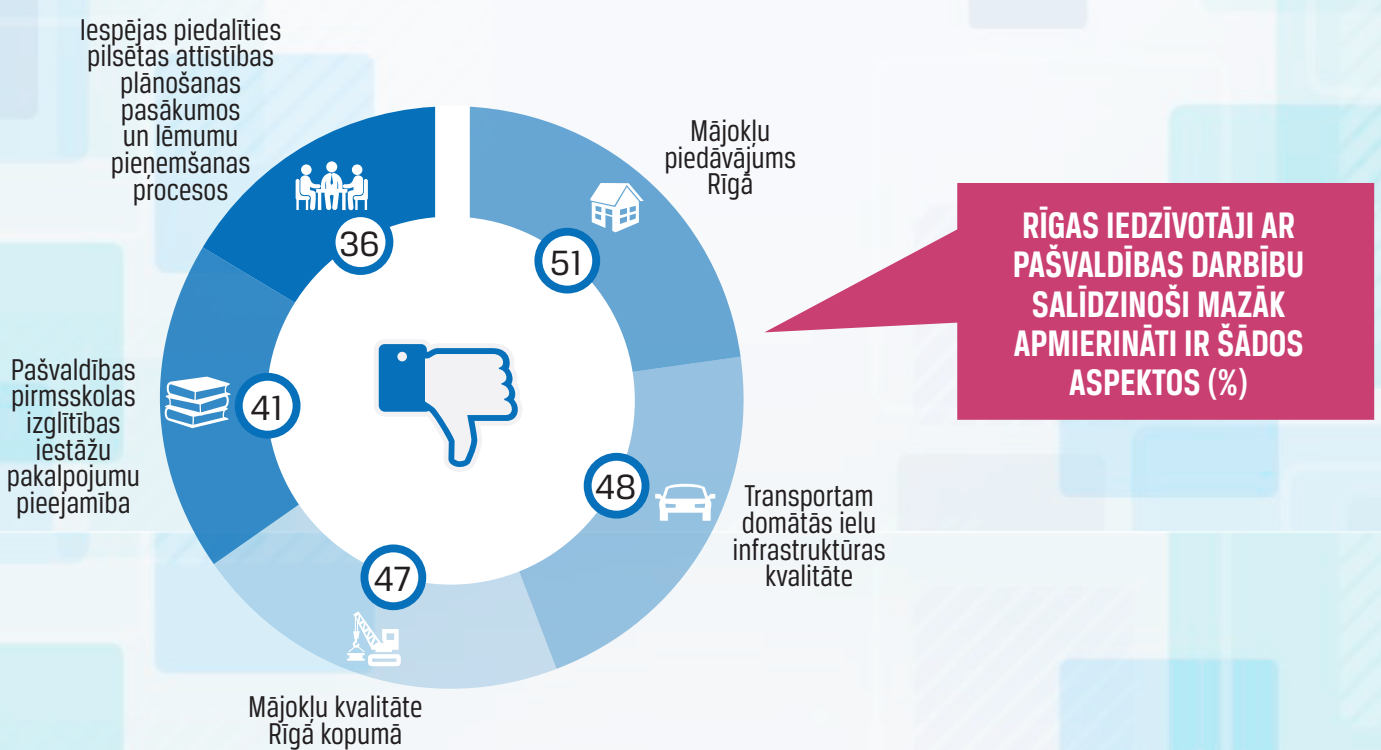

RĪGAS IEDZĪVOTĀJU APMIERINĀTĪBA AR PAŠVALDĪBAS DARBĪBU*

PAŠVALDĪBAS DARBĪBAS RĀDĪTĀJI, KUROS LĪDZ 2020.GADAM JĀSASNIEDZ BŪTISKS PROGRESS IEDZĪVOTĀJU APMIERINĀTĪBAS VĒRTĒJUMOS (%)

*Piezīme: Attēlots pozitīvo novērtējumu īpatsvars procentos.

Datu avots: Pētījuma „Rīgas iedzīvotāju apmierinātība ar pašvaldības darbību un pilsētā notiekošajiem procesiem” dati.

Aptaujas tehniskā informācija: mērķa grupa – iedzīvotāji vecumā no 15-75 gadiem, kuru pastāvīgā dzīves vieta atrodas Rīgā; izlases apjoms – 2043 respondenti; aptaujas īstenošanas laiks – no 2015.gada 22.maija līdz 26.jūnijam; aptaujas īstenošanas – pretendentu apvienība SIA „Aptauju Centrs” un SIA „Excolo Latvia”.